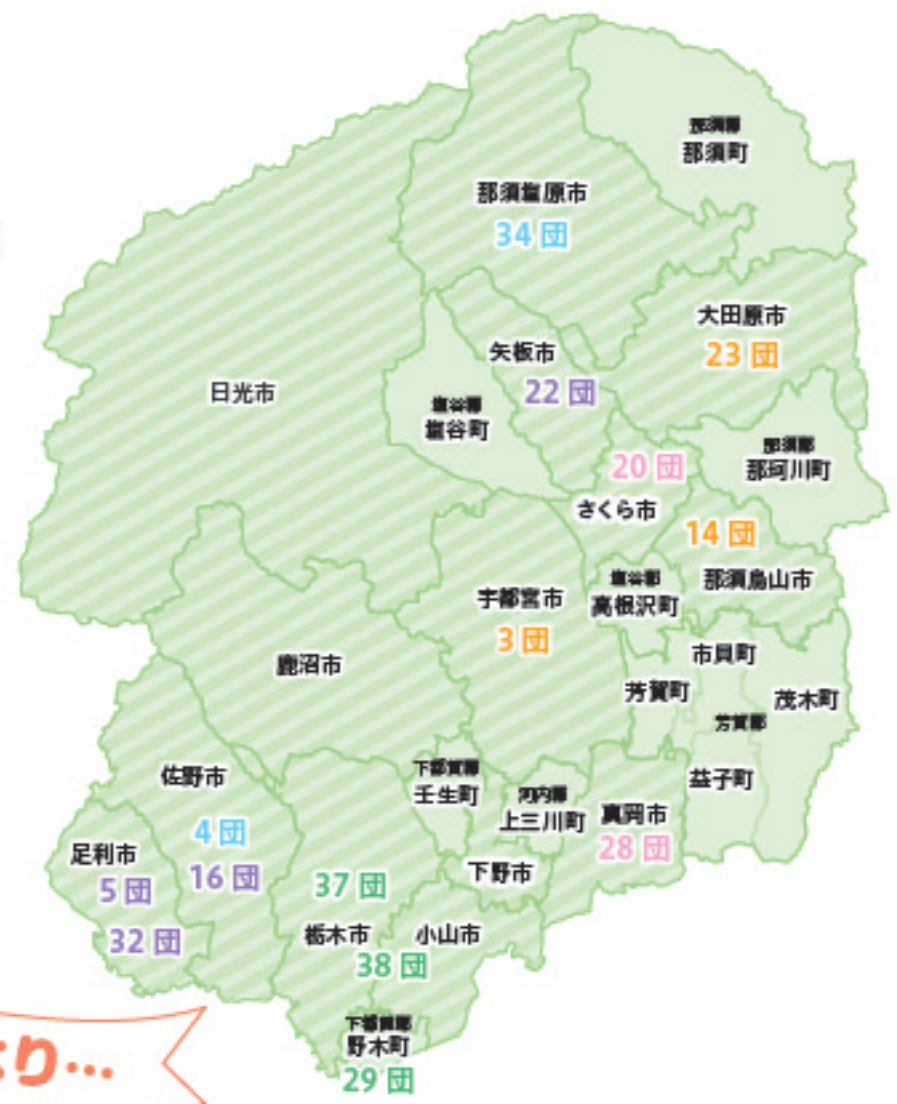

girl scouts
Tochigi

ガールスカウト栃木県連盟

http://www.gs-tochigi.org

- 1 A地区ファンド贈呈
- 2 ケーキ作り
- 3 オレブクイズに挑戦
- 4 みんなでお祝いできたよ!
- 5 オレブの言葉
- 6 B地区戦争体験のお話を聞く
- 7 B地区ファンド贈呈
- 8 みんなで平和を願って!